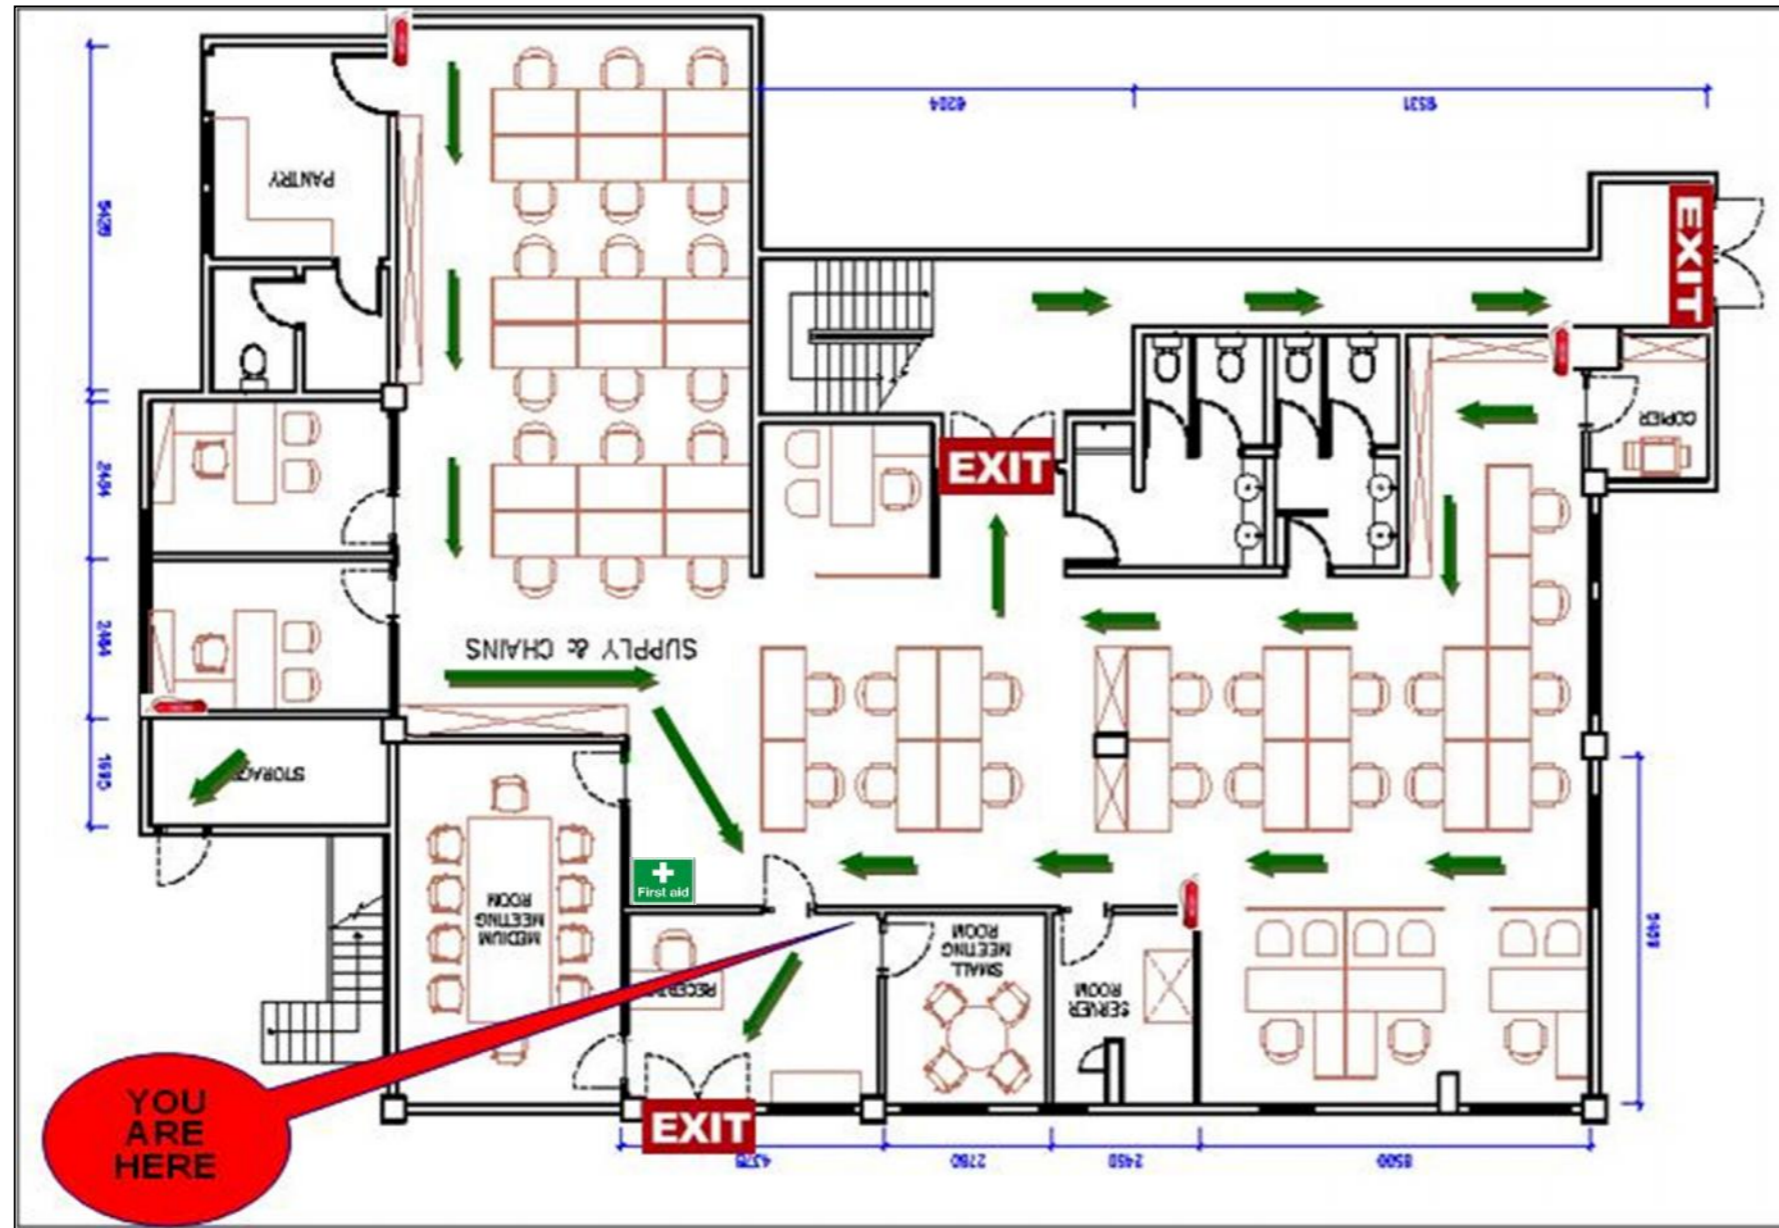

EMERGENCY EVACUATION MAP

1st Floor , #103 Building, PT SULUH ARDHI ENGINEERING

INFORMATION / INFORMASI

- : ALTERNATIVE EMERGENCY ROUTE / RUTE ALTERNATIF DISAAT KEADAAN DARURAT
- : FIRE EXTINGUISHER / ALAT PEMADAM KEBAKARAN
- EXIT** : EMERGENCY EXTI SIGN TANDA PINTU DARURAT
- : ASSEMBLY POINT / TITIK TEMPAT BERKUMPUL
- : KOTAK P3K / KOTAK PERTOLONGAN PERTAMA PADA KECELAKAAN

EVACUATION ASSEMBLY POINT / TEMPAT BERKUMPUL EVAKUASI